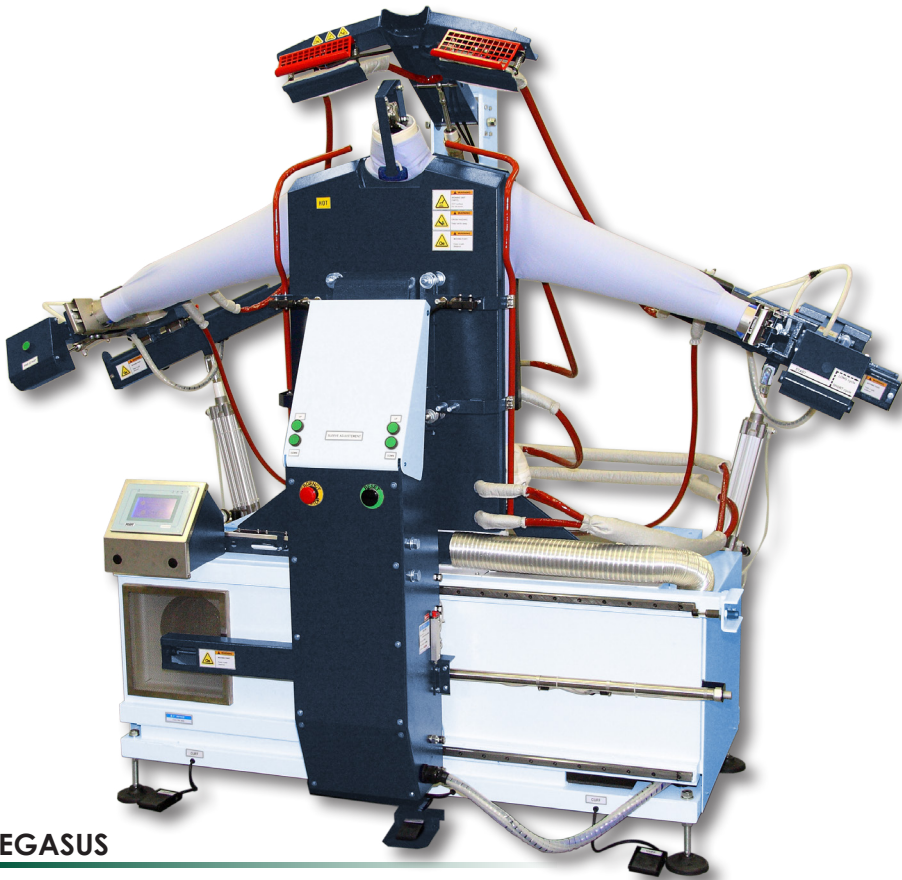

# REGASUS

| MANICHINI STIRACAMICIE

| SHIRTS FINISHERS

| MANNEQUINS POUR CHEMISES

| MANIQUIS PARA CAMISAS

| HEMDENFINISHER

| МАНЕКЕНЫ ДЛА РУБАШЕК

Lo stiracamicie PEGASUS è una macchina specifica per la stiratura della camicia con sistema pressato, dalle prestazioni altamente professionali, adatta per grossi volumi di lavoro. Gli automatismi e la semplicità d'uso ne consentono l'utilizzo anche ad operatori non specializzati, ottenendo da subito brillanti risultati in termini di qualità e redditività. Tutte le funzioni della macchina sono controllate tramite un PLC "touch screen". L'azione dei due piani da stiro riscaldati a vapore e del pressaspalle, tutti teflonati, unitamente ad un potente flusso d'aria calda, permettono di ottenere un'ottima stiratura della camicia in tempi inferiori ai 30". Anche la stiratura delle maniche risulta perfetta grazie ai tendimaniche pneumatici regolabili in altezza, completi di pressa-fessini teflonati.

El maniquí plancha-camisas PEGASUS es una máquina específica para el planchado de la camisa con sistema prensado, con prestaciones altamente profesionales, ideal para grandes volúmenes de trabajo. Los automatismos y la simplicidad de empleo también permiten el uso a operadores especializados, consiguiendo de enseguida resultados brillantes en términos de calidad y rentabilidad. Todas las funciones de la máquina son controladas para un PLC "touch screen". La acción de los dos platos de planchado calentados por el vapor y del prensa-hombros, todos teflonados, juntamente a un potente flujo de aire caliente, permiten de conseguir un óptimo planchado de la camisa en tiempos inferiores a 30". También el planchado de las mangas resulta perfecto gracias a los tensores de mangas neumáticos ajustables en altura, completos de prensa-bordes de puños teflonados.