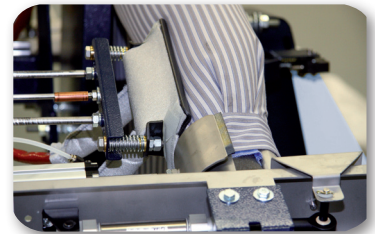

El maniquí plancha-camisas PEGASUS es una máquina específica para el planchado de la camisa con sistema prensado, con prestaciones altamente profesionales, ideal para grandes volúmenes de trabajo. Los automatismos y la simplicidad de empleo también permiten el uso a operadores especializados, consiguiendo de enseguida resultados brillantes en términos de calidad y rentabilidad. Todas las funciones de la máquina son controladas para un PLC "touch screen". La acción de los dos platos de planchado calentados por el vapor y del prensa-hombros, todos teflonados, juntamente a un potente flujo de aire caliente, permiten de conseguir un óptimo planchado de la camisa en tiempos inferiores a 30". También el planchado de las mangas resulta perfecto gracias a los tensores de mangas neumáticos ajustables en altura, completos de prensa-bordes de puños teflonados.

PEGASUS

DATI TECNICI	TECHNICAL SPECIFICATIONS	DATOS TECNICOS	PEGASUS
Alimentazione elettrica	Power	Alimentación eléctrica	Volt. 400 - 3+N/50 Hz*
Motore aspiratore	Vacuum motor	Motor aspirador	0,55 kW - 0,75 HP
Motore ventilatore	Fan motor	Motor ventilador	1,5 kW - 2 HP
Alimentazione vapore	Steam inlet	Alimentación de vapor	3/4"
Ritorno condensa	Return outlet	Retorno de condensados	n° 2 da 1/2"
Pressione esercizio vapore	Steam working pressure	Presión de trabajo vapor	7 bar
Consumo vapore	Steam consumption	Consumo vapor	22-27 kg/h
* altri voltaggi a richiesta	* other voltages by request	* otro voltaje bajo demanda	

DATI TECNICI	TECHNICAL SPECIFICATIONS	DATOS TECNICOS	PEGASUS
Alimentazione aria	Air inlet	Alimentación de aire	1/2"
Pressione esercizio aria	Air working pressure	Presión de trabajo aire	7 bar
Consumo aria	Air consumption	Consumo de aire	42 lt/ciclo
Ingombro	Encumbrance	Medidas	2400 x 1300 x 2070 mm
Peso netto	Net weight	Peso neto	600 kg
Peso lordo fondale + cartone export	Gross weight pallet + special export carton	Peso bruto pallet + cartón especial Indupack	680 kg
Dimensioni imballo	Overall dimensions	cartón especial Indupack	2500 x 1400 x 2300 mm
* altri voltaggi a richiesta	* other voltages by request	* otro voltaje bajo demanda	

Per esigenze costruttive i dati sopracitati non sono impegnativi - For manufacturing necessities the above-mentioned specifications are not binding